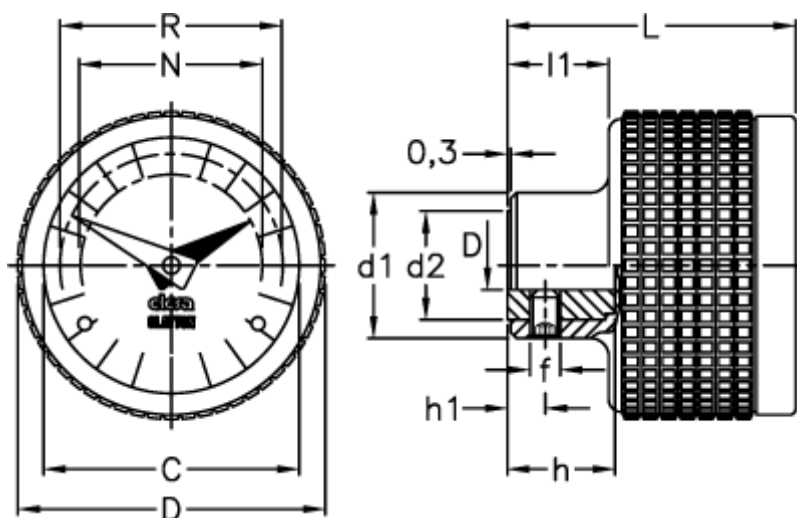

# Data Sheet

Article number: 2307057146

Description: Gravity indicator CE.57146  
MBT.70/GA12-0030-D

## Measures

C	= 60	L	= 52
D	= 70	l1	= 19.0
d1	= 28	N	= 44
d2	= 22	R	= 51
d H7	= 10		
f	= M5		
h	= 22		
h1	= 6		